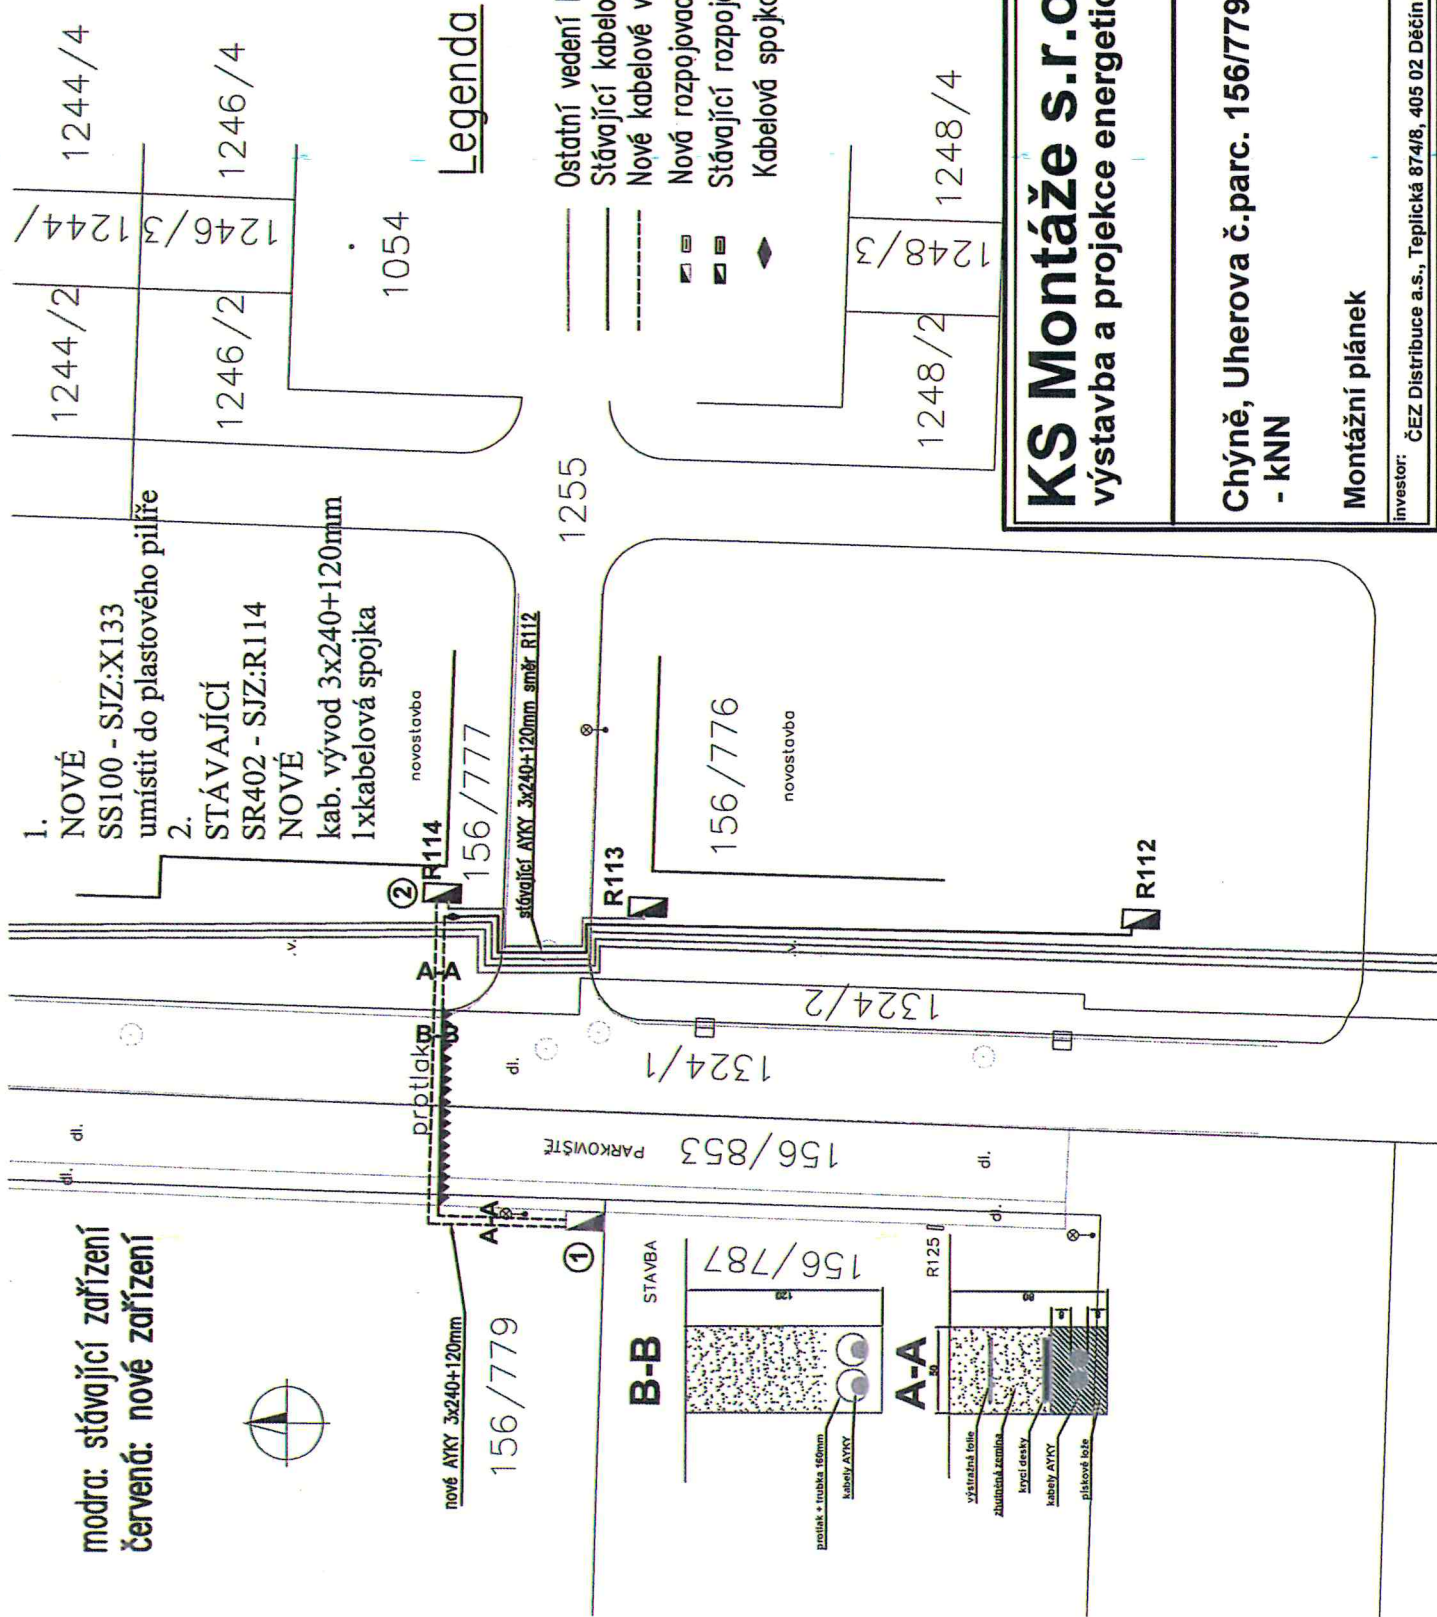

modra: stávající zařízení
červená: nové zařízení

1. NOVÉ
SS100 - SJZ:X133
umístit do plastového pilíře
2. STÁVAJÍCÍ
SR402 - SJZ:R114
NOVÉ
kab. vývod 3x240+120mm
1xkabelová spojka

Legenda

- Ostatní vedení NN
- Stávající kabelové vedení NN 1-AYKY 3x240+120mm
- - - Nové kabelové vedení NN 1-AYKY 3x240+120mm
- ▣ Nová rozpojovací, přípojková skříň
- ▣ Stávající rozpojovací, přípojková skříň
- ◆ Kabelová spojka

KS Montáže s.r.o.
výstavba a projekce energetických zařízení

IČO: 27861392
DIČ: CZ27861392

projektant:	Lukáš Kusý
hlavní projektant:	Miloslav Kusý
měřičko:	1 : 500
stupeň:	JP
investor:	ČEZ Distribuce a.s., Teplická 874/8, 405 02 Děčín 4
Montážní plánek	IV-12-6023770

Chýně, Uherova č.parc. 156/779
- kNN