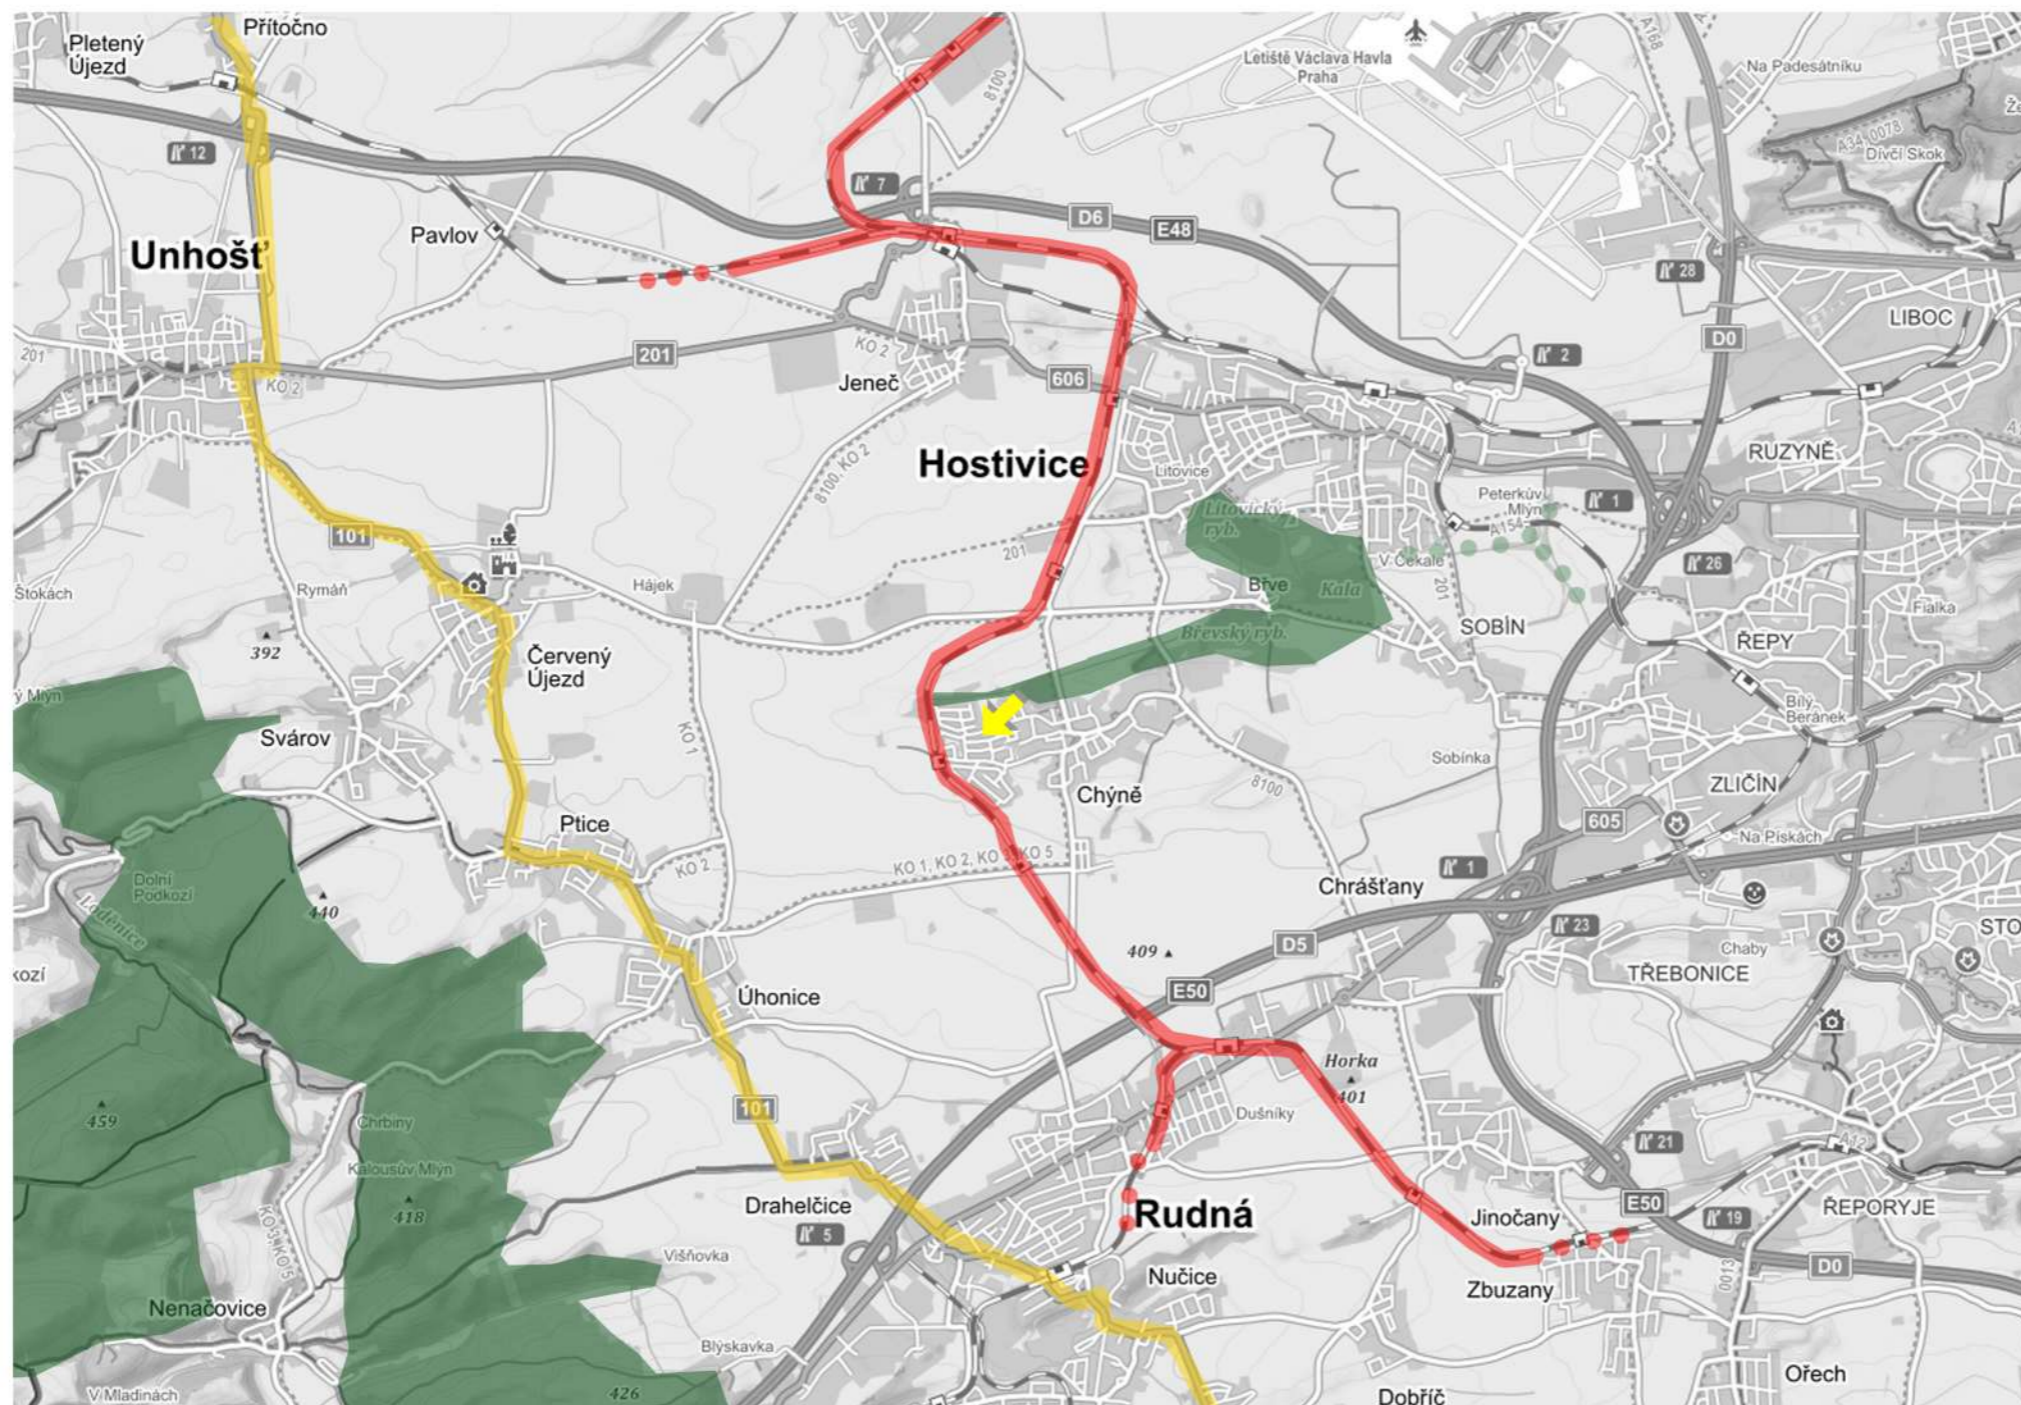

Širší vztahy

Základní informace

Chýně

1 Spádovost do Prahy a větších sídel

1

Širší vztahy

Základní informace

Chýně

2 Vazby do nejbližšího okolí

2

CHEJN
(CHEJN)
in
Böhmen
Rakonitzer Kreis
Bezirk Horowitz
1840

- 1840 / 2003 /**
- 1** Zachovalý charakter vs. novodobé vstupy
- 2** Rybníky
- 3** Zaniklé cesty, změny cest k záměcku
- 4** Pastviny, místy zarostlé pastviny
- 5** Zachované trasování potoka
- 6** Významné zachovalé útvary v krajině
- 7** Část polí si zachovala charakter
- 8** Zaniklé prvky v krajině