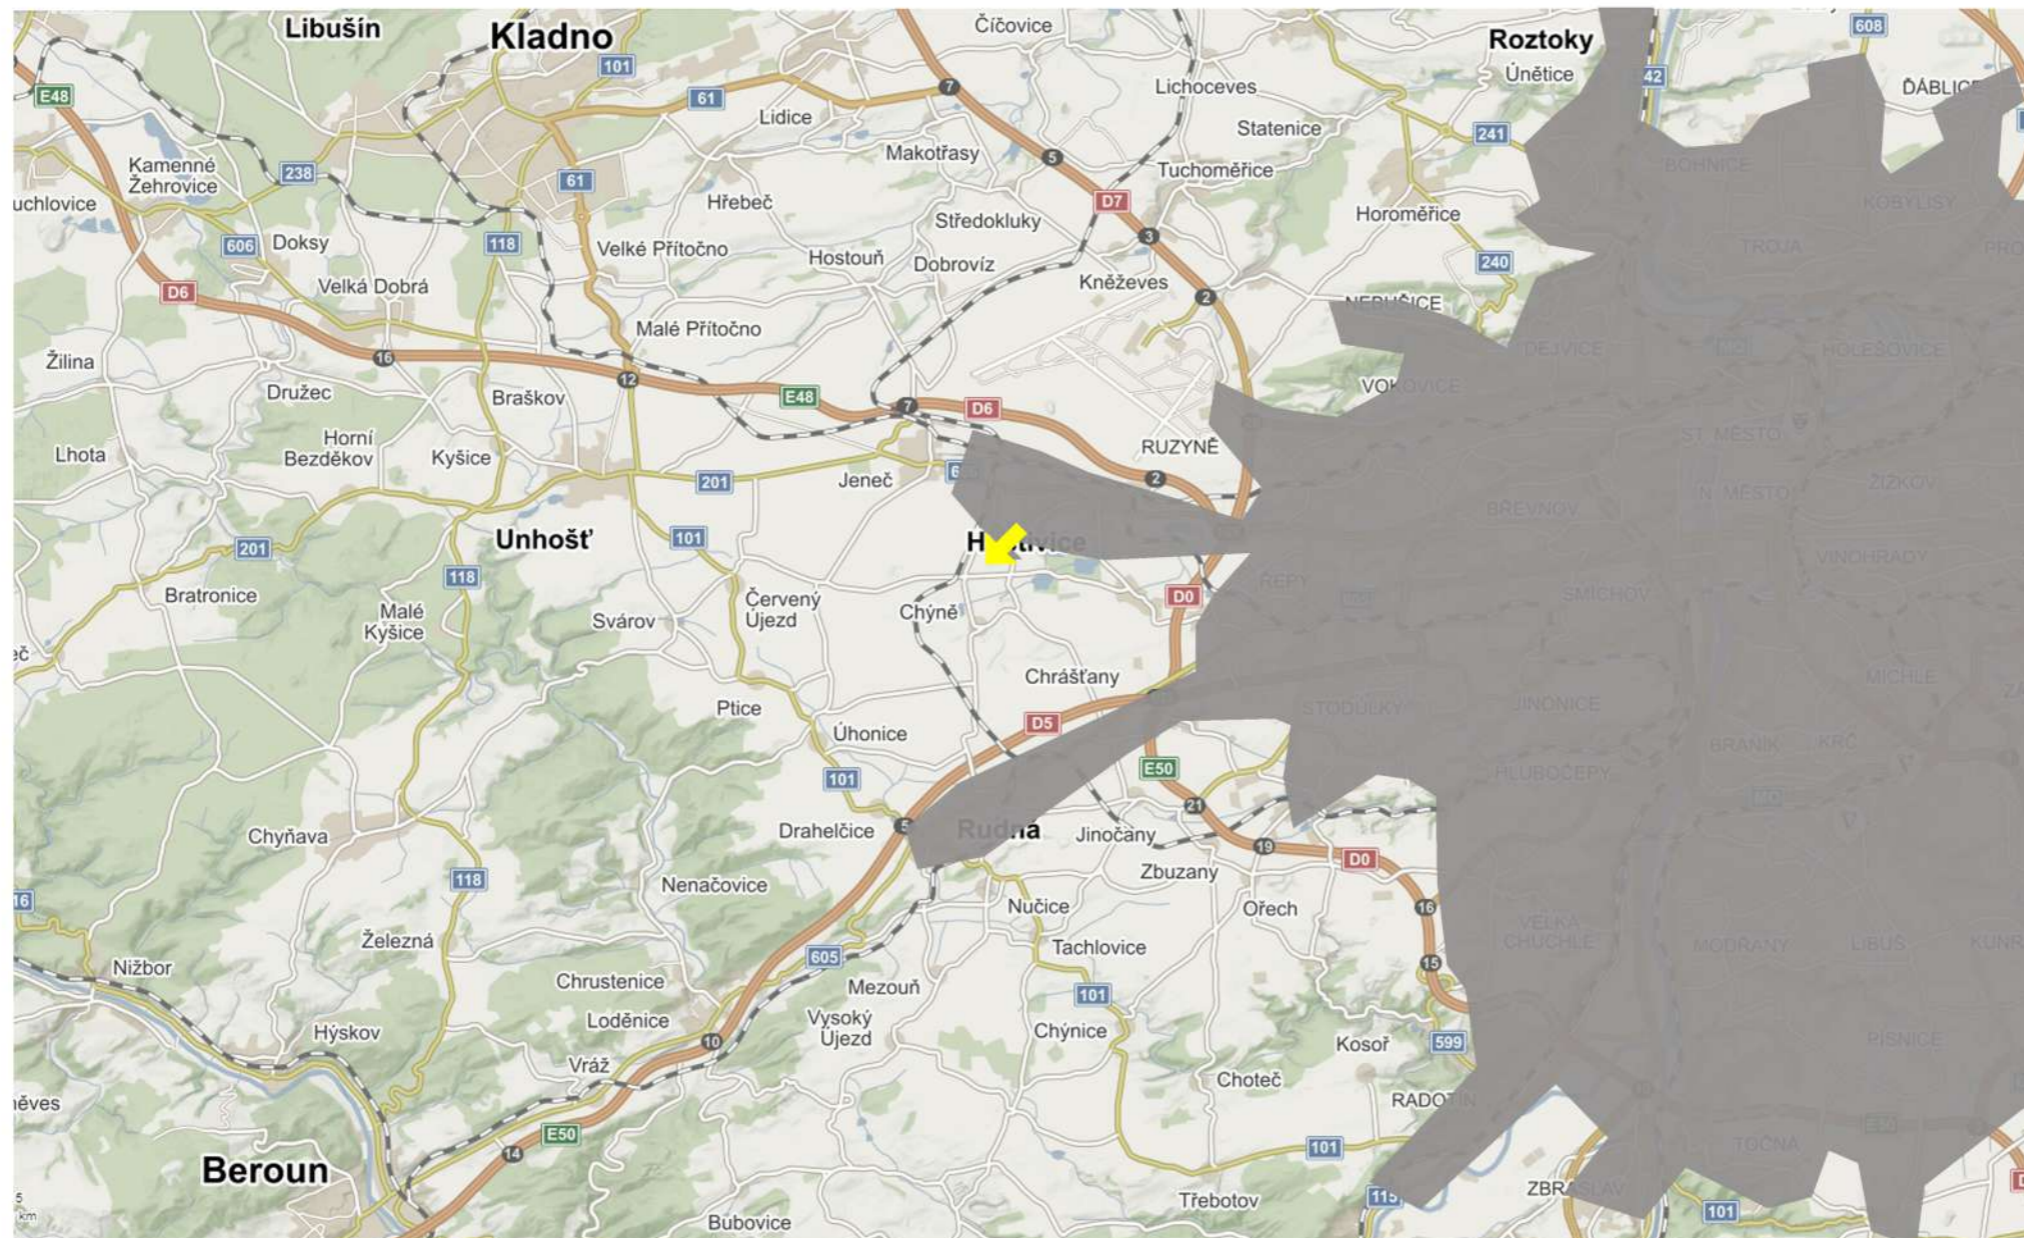

Širší vztahy

Základní informace

Chýně

1 Spádovost do Prahy a větších sídel

1

Širší vztahy

Základní informace

Chýně

2 Vazby do nejbližšího okolí

2

CHEJN
(CHEJN)
in
Böhmen
Rakonitzer Kreis
Bezirk Horowitz
1840

- 1840 / 2003 /**
- 1** Zachovalý charakter vs. novodobé vstupy
- 2** Rybníky
- 3** Zaniklé cesty, změny cest k záměcku
- 4** Pastviny, místy zarostlé pastviny
- 5** Zachované trasování potoka
- 6** Významné zachovalé útvary v krajině
- 7** Část polí si zachovala charakter
- 8** Zaniklé prvky v krajině