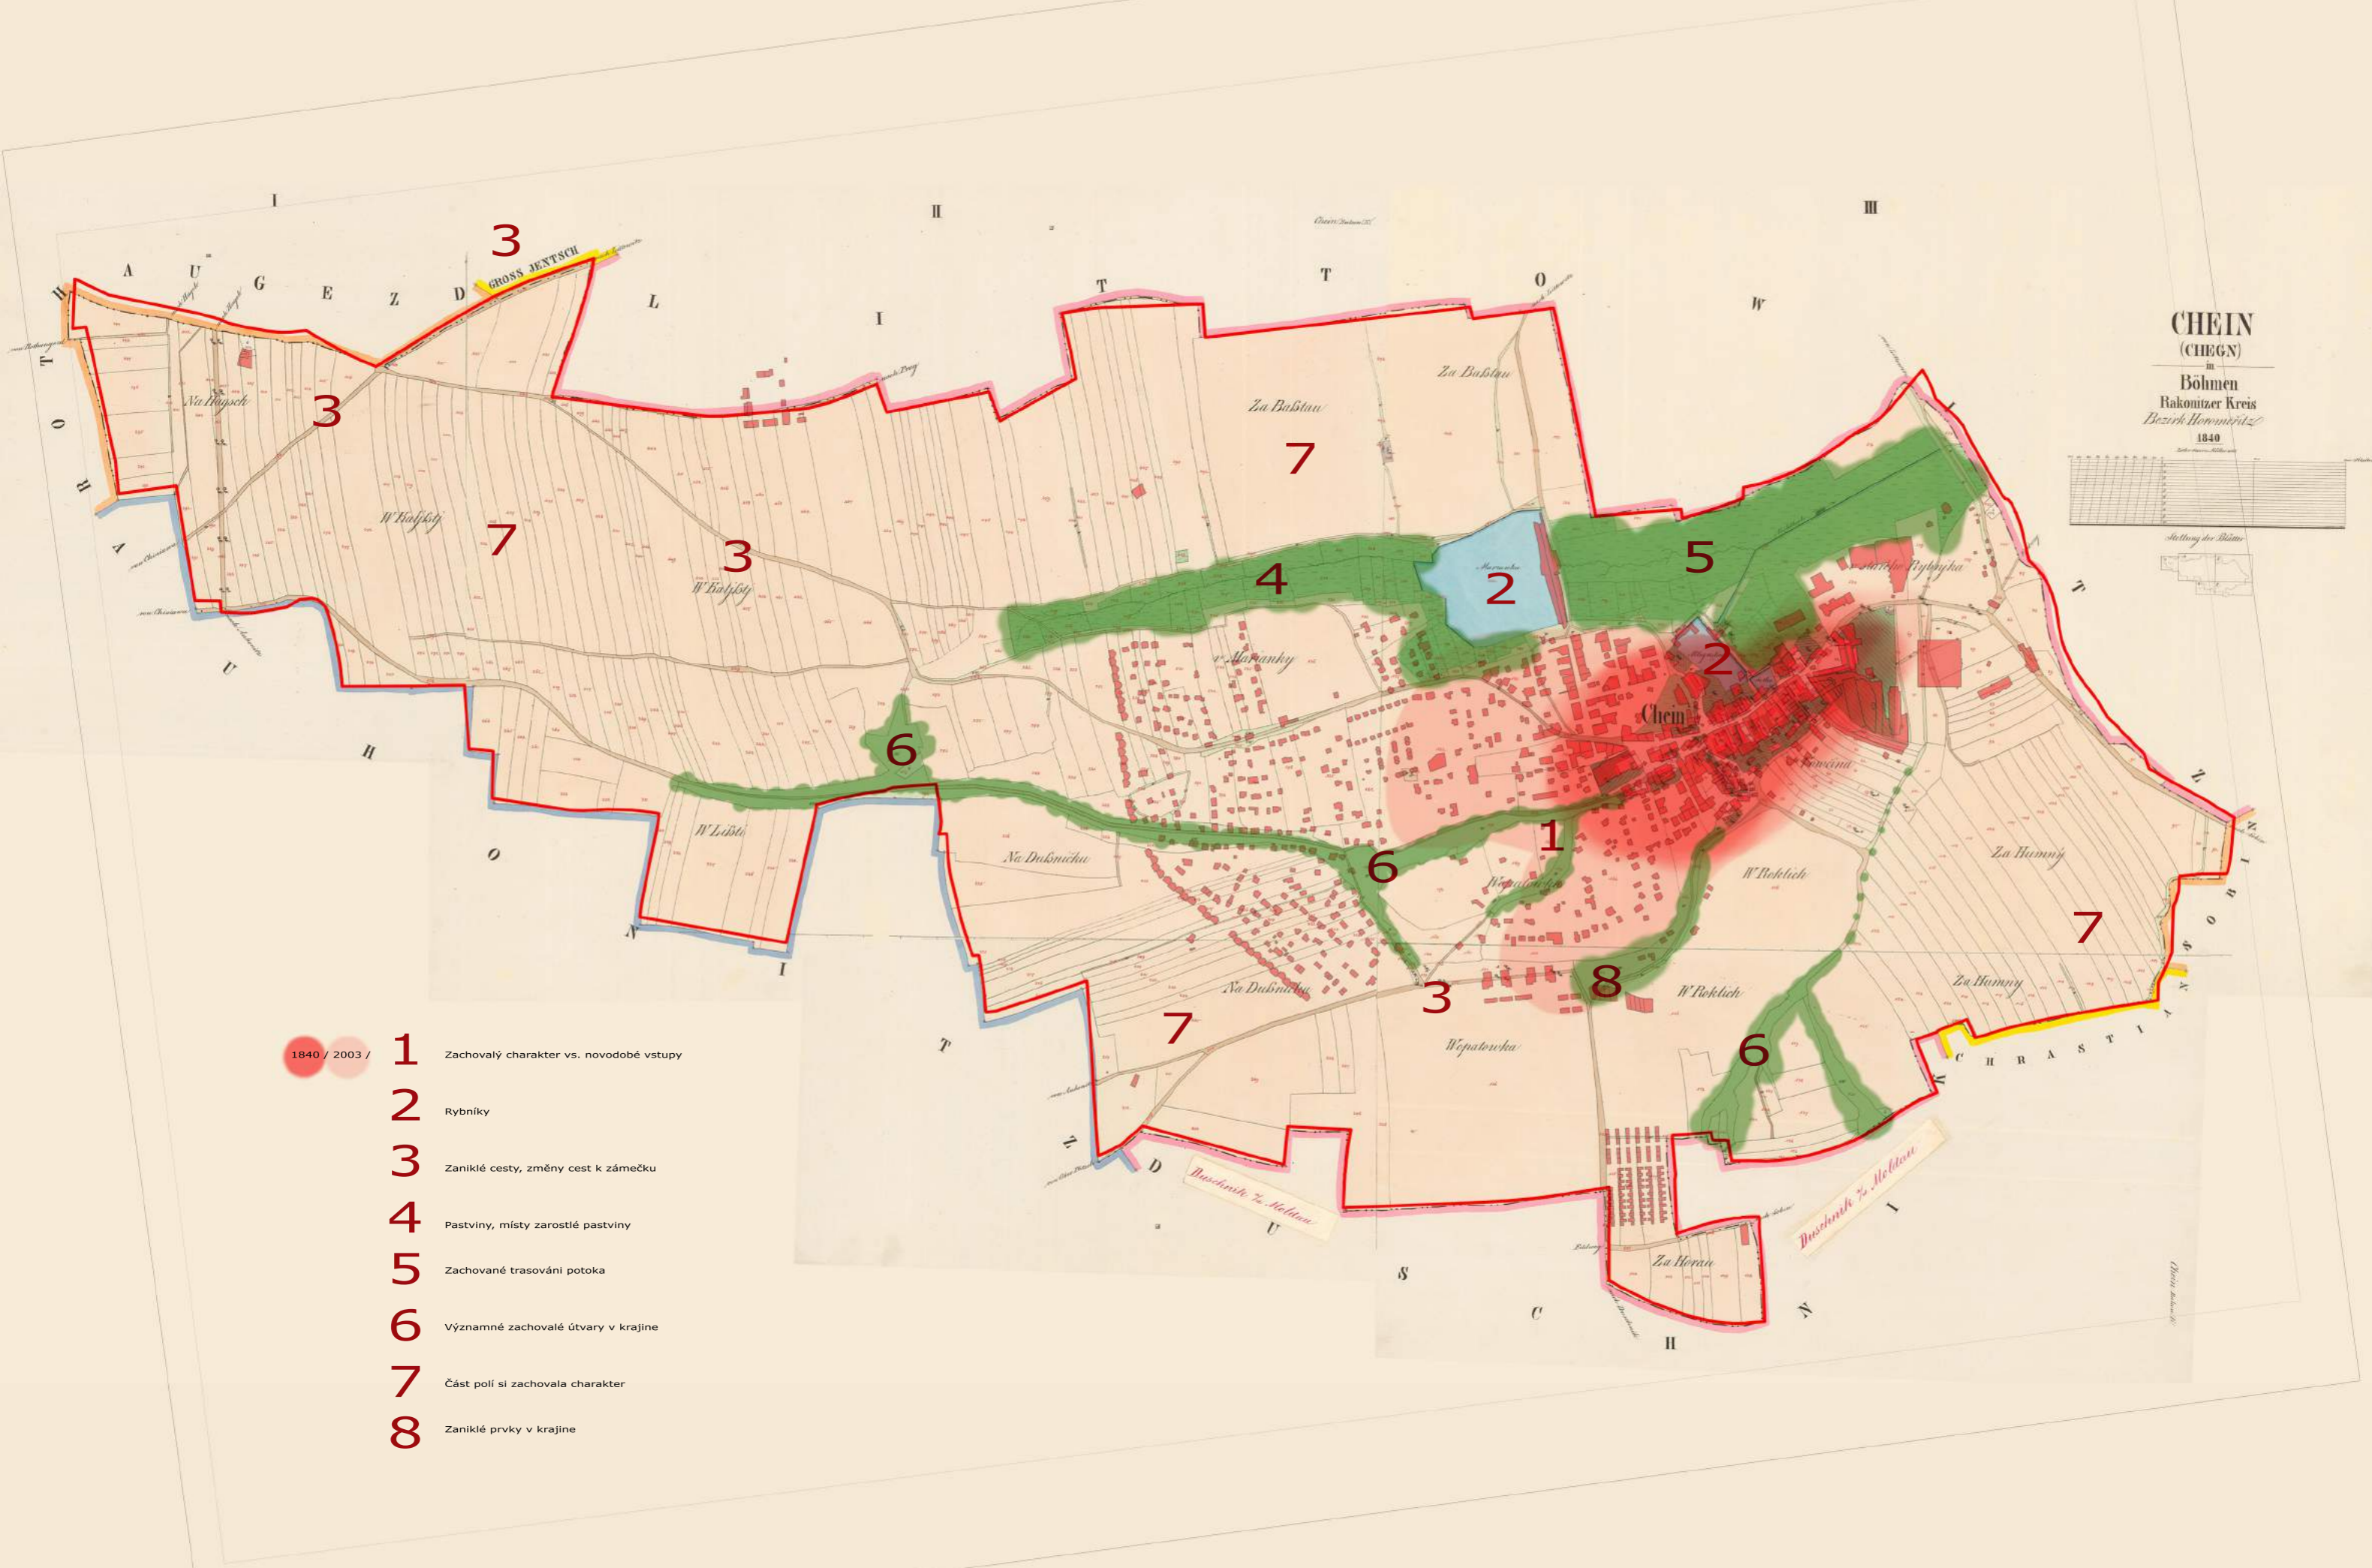

Širší vztahy

Základní informace

Chýně

1 Spádovost do Prahy a větších sídel

1

Širší vztahy

Základní informace

Chýně

2 Vazby do nejbližšího okolí

2

CHEJN
(CHEJN)
in
Böhmen
Rakonitzer Kreis
Bezirk Horowitz
1840

- 1840 / 2003 /**
- 1** Zachovalý charakter vs. novodobé vstupy
- 2** Rybníky
- 3** Zaniklé cesty, změny cest k záměcku
- 4** Pastviny, místy zarostlé pastviny
- 5** Zachované trasování potoka
- 6** Významné zachovalé útvary v krajině
- 7** Část polí si zachovala charakter
- 8** Zaniklé prvky v krajině