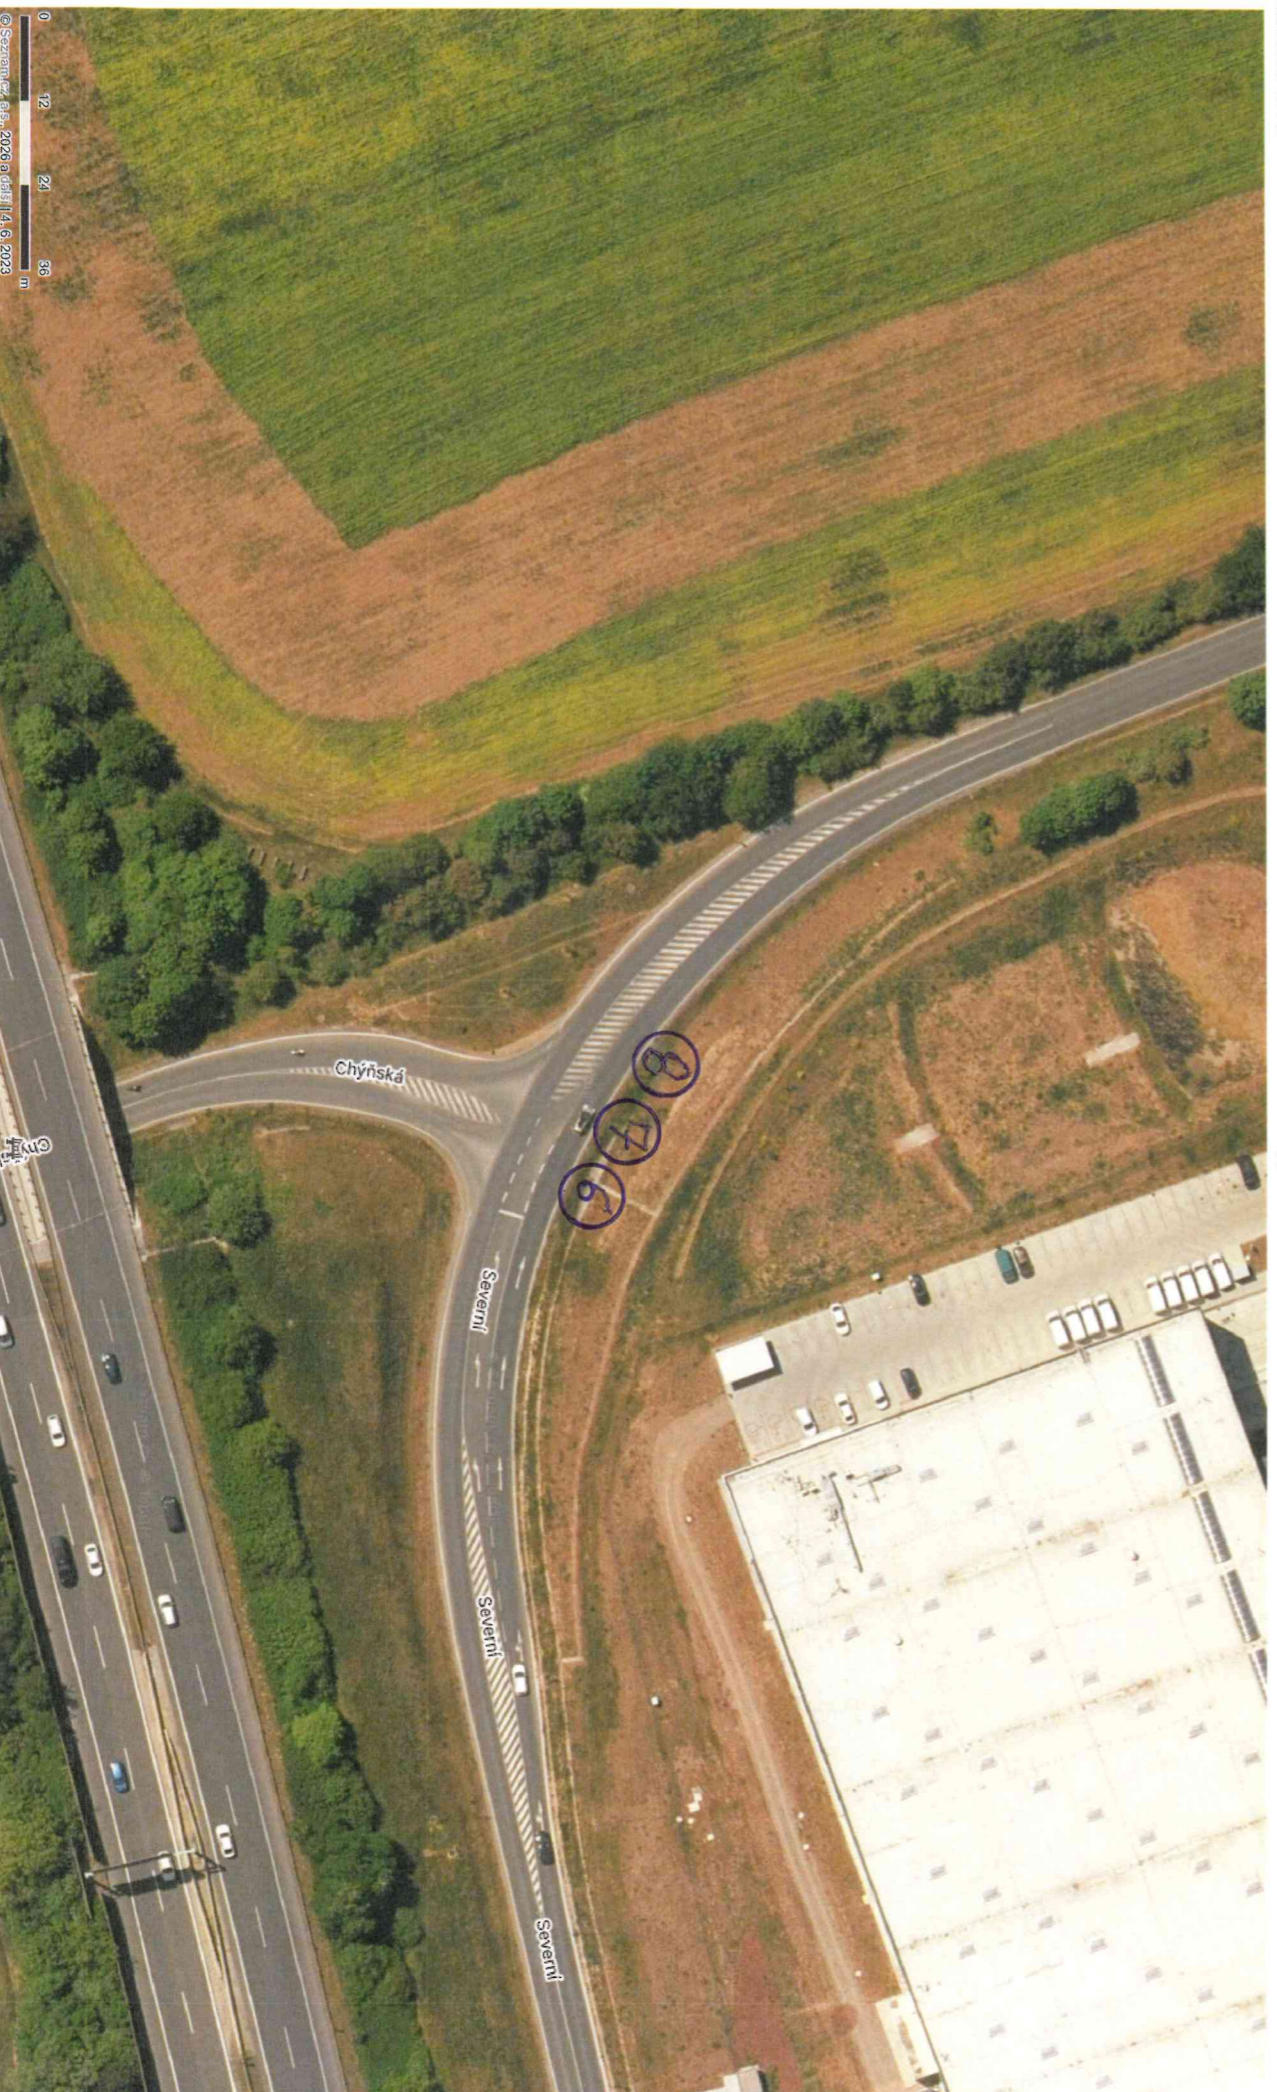

15.06.26 13:47

Mapy.com

LIST 4